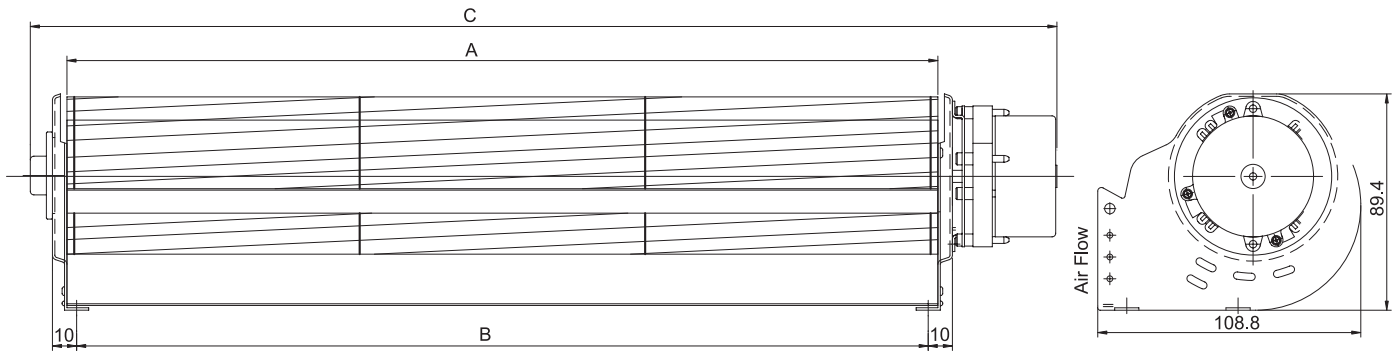

# JQD-065A SERIES DC FAN

Motor type: DC Brushless type

Spec. Model	Size (mm)			Rated Voltage V	Rated Current A	Speed r.p.m.	Max Pressure mmAq	Maximun Air Flow m <sup>3</sup> /min	CFM	Noise dBA	Safety Approval			Weight g
	A	B	C								UL	TUV	CE	
JQD-06512A12Q	120	112	185	12	0.80	2200	8.2	2.3	81	48			○	560
JQD-06512A24Q				24	0.45								○	
JQD-06518A12Q	180	172	245	12	0.55	1500	3.8	2.7	95	38			○	650
JQD-06518A24Q				24	0.25								○	
JQD-06524A12Q	240	232	305	12	0.70	1400	3.5	3.5	124	40			○	740
JQD-06524A24Q				24	0.30								○	
JQD-06530A12Q	300	292	365	12	0.75	1300	3.1	4.1	145	40			○	830
JQD-06530A24Q				24	0.35								○	
JQD-06536A12Q	360	352	425	12	0.80	1200	2.9	4.7	166	40			○	920
JQD-06536A24Q				24	0.40								○	
JQD-06542A12Q	420	412	485	12	0.85	1100	2.7	5.4	191	41			○	1000
JQD-06542A24Q				24	0.40								○	