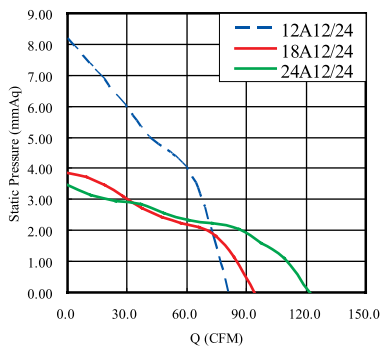

Motor type: DC Brushless type

Spec. Model	Size (mm)			Rated Voltage V	Rated Current A	Speed r.p.m.	Max Pressure mmAq	Maximun Air Flow m³/min	CFM	Noise dBA	Safety Approval			Weight g
	A	B	C								UL	TUV	CE	
JQD-06512A12Q	120	112	185	12	0.80	2200	8.2	2.3	81	48			○	560
JQD-06512A24Q				24	0.45								○	
JQD-06518A12Q	180	172	245	12	0.55	1500	3.8	2.7	95	38			○	650
JQD-06518A24Q				24	0.25								○	
JQD-06524A12Q	240	232	305	12	0.70	1400	3.5	3.5	124	40			○	740
JQD-06524A24Q				24	0.30								○	
JQD-06530A12Q	300	292	365	12	0.75	1300	3.1	4.1	145	40			○	830
JQD-06530A24Q				24	0.35								○	
JQD-06536A12Q	360	352	425	12	0.80	1200	2.9	4.7	166	40			○	920
JQD-06536A24Q				24	0.40								○	
JQD-06542A12Q	420	412	485	12	0.85	1100	2.7	5.4	191	41			○	1000
JQD-06542A24Q				24	0.40								○	

JQD-06512A/18A/24A